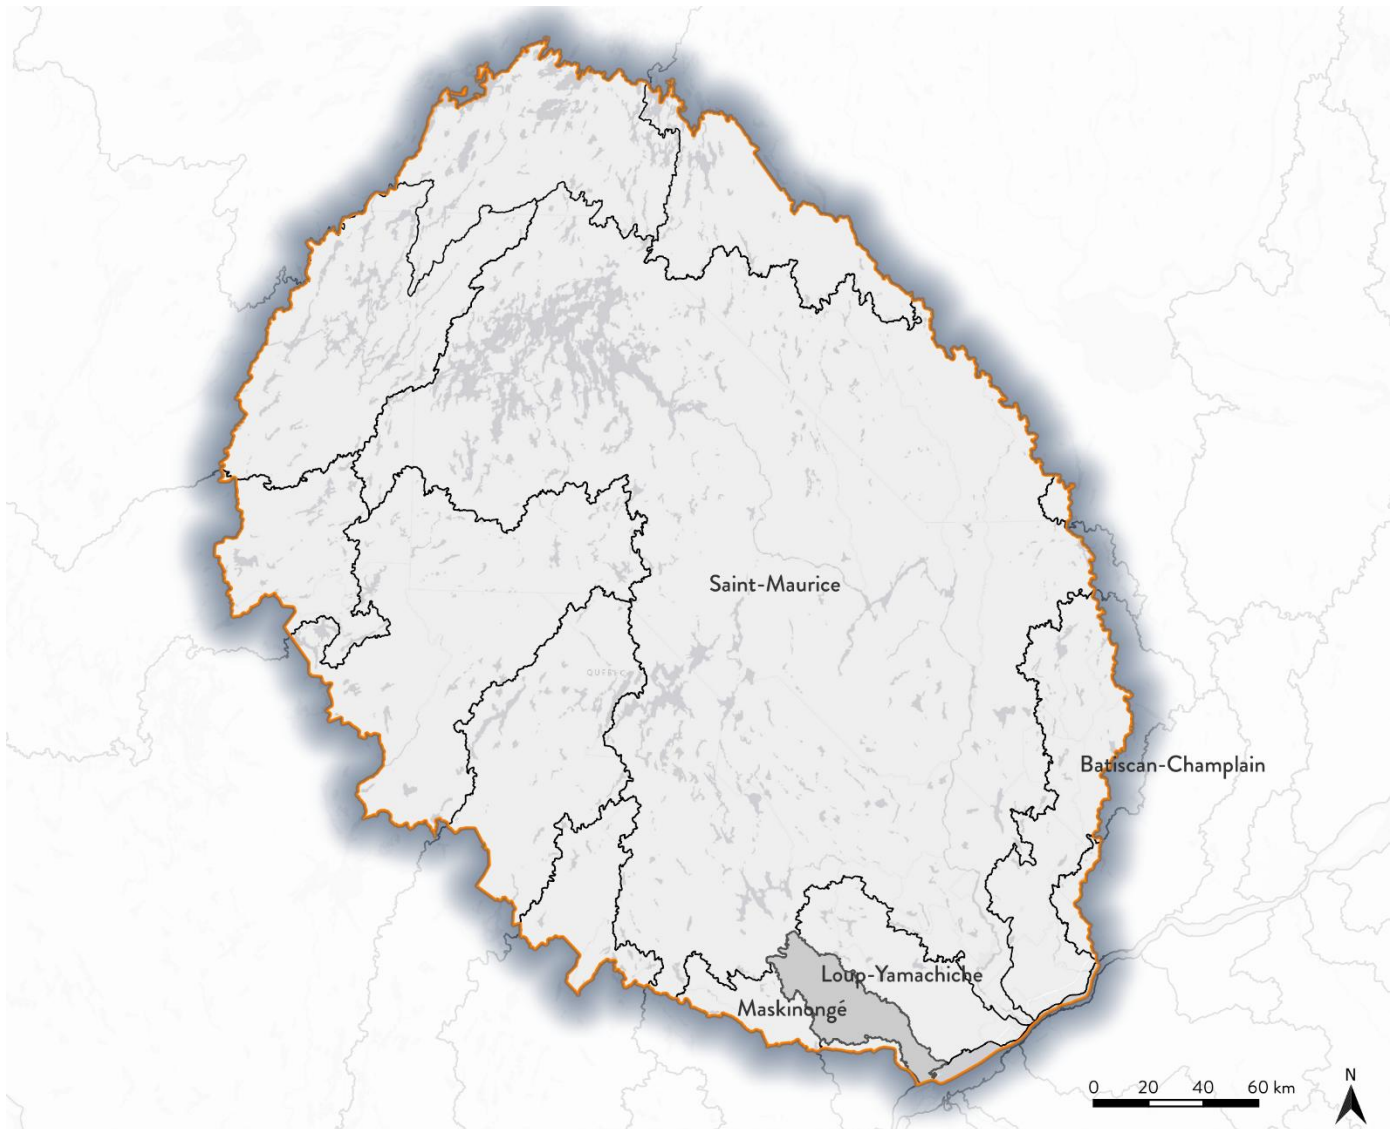

Annexe 3 : Nitaskinan, le territoire ancestral atikamekw

-  Nitaskinan, territoire ancestral atikamekw
-  Zones de gestion intégrée de l'eau (ZGIE)
-  ZGIE de la rivière Maskinongé

Conception : Marion Carrier, février 2024
Sources : Conseil de la Nation Atikamekw,
Gouvernement du Québec